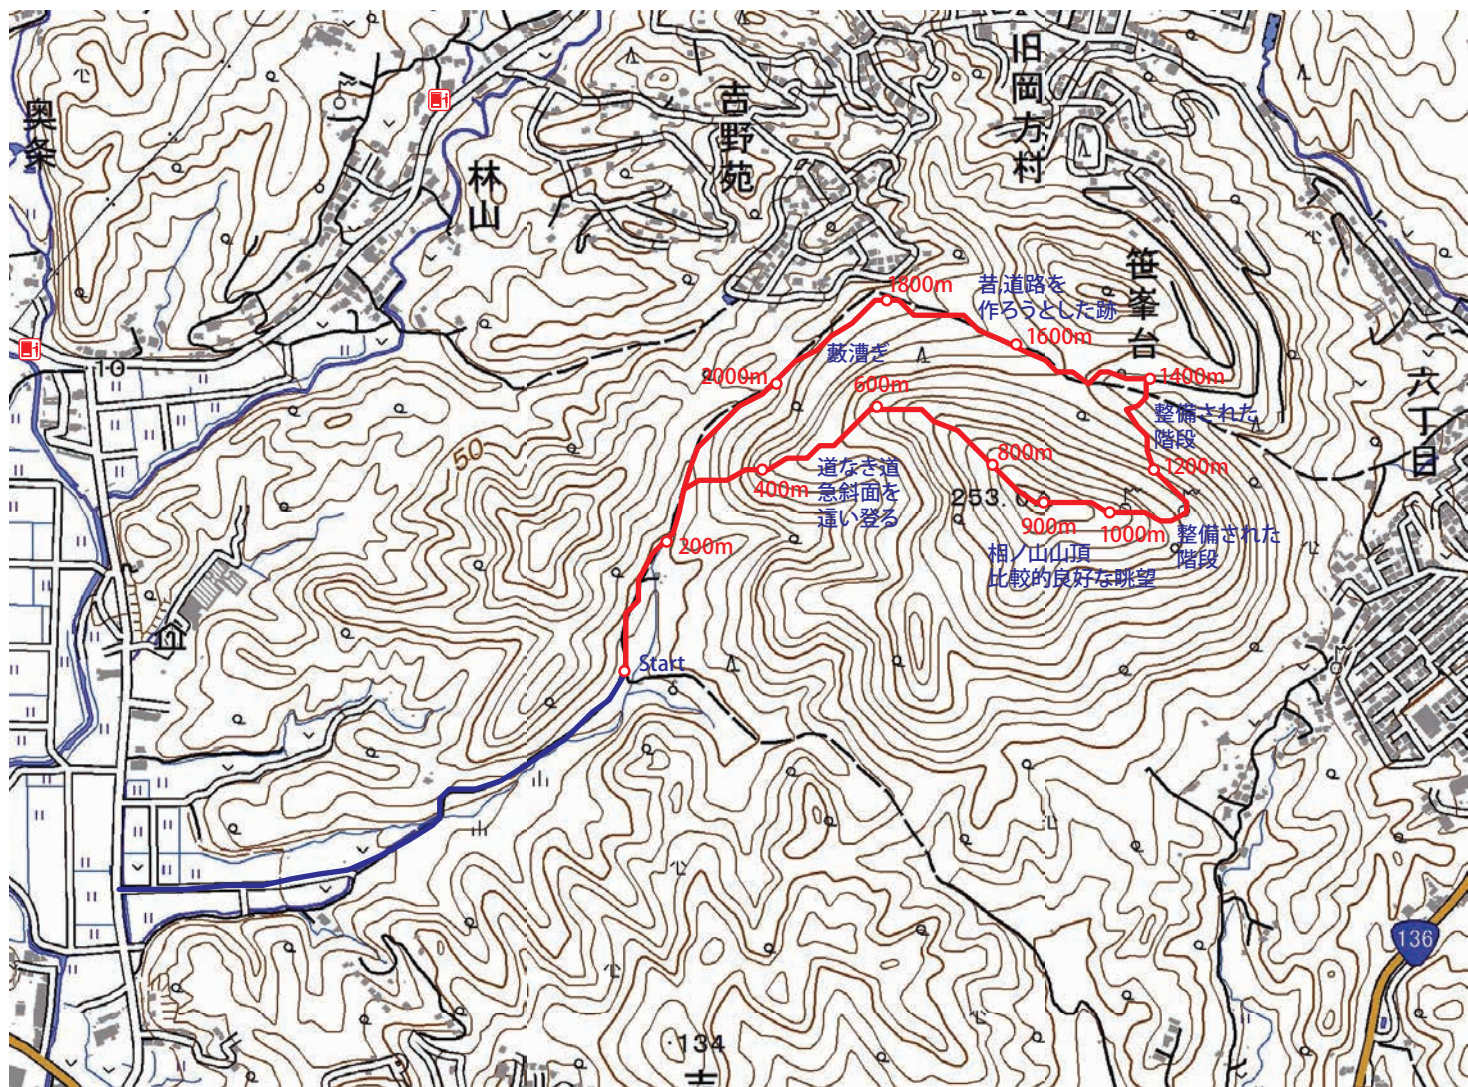

下田低山部 登山地図
相ノ山の巻

大賀茂入口
交差点